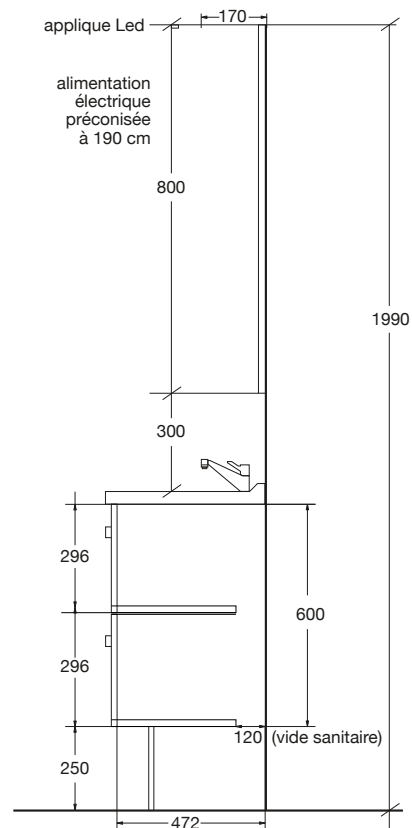

S.A.S. SPMB CULINA - 118, rue de l'Initiative - ZA des Bousquets - 83390 CUERS

spmb@culina.fr - Tél. + 33 (0)4 94 13 81 00 - www.culina.fr

SAS au capital de 300 000 € - SIRET 809 260 458 000 25 - APE 4759A

TVA intracommunautaire FR 08 809 260 458

culina
cuisines ■ salles de bains